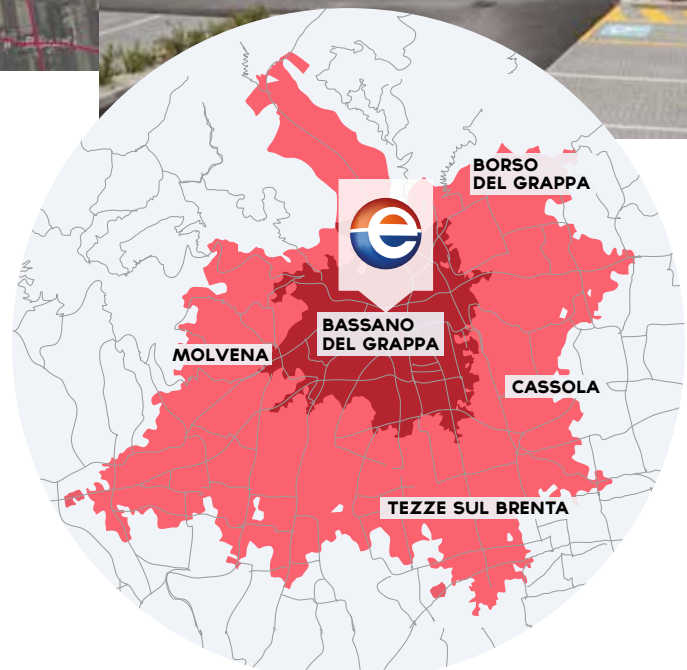

EMISFERO BASSANO

Inaugurato nel 2013, il Centro Commerciale Emisfero di Bassano è uno Shopping Center di ultima generazione, in cui trovano collocazione un Ipermercato Emisfero e una galleria commerciale di 40 attività, tra cui spiccano importanti insegne come OVS, Piazza Italia, Scarpe&Scarpe e un negozio Decathlon nell'area esterna. Il Centro, collocato in posizione strategica presso uno degli accessi della strada Statale Gasparona a Sud della Valsugana, si sviluppa su un unico livello, con una superficie coperta di 25.000 mq e un parcheggio di 1.200 posti auto (450 coperti). La sua offerta comprende anche uno spazio dedicato alla ristorazione e comodi servizi (lavanderia, parrucchiere, nursery).

Opened in 2013, the Emisfero shopping centre in Bassano is a latest generation complex featuring an Emisfero hypermarket and a mall with 40 retail outlets, including major brands like OVS, Piazza Italia, Scarpe&Scarpe and a Decathlon store in the outlying area. The centre is located in a strategic position by the south-running junction on the Gasparona state highway in Valsugana. The single-floor complex covers a surface area of 25,000 m² with a 1,200-space car park (450 of which are indoor). Its range of services includes a bar and restaurant area and a number of other useful amenities, like hairdressers, a laundry and nursery.

LOCALITÀ (VI)
BASSANO
DEL GRAPPA

GLA _ GLA	25.000 MQ
IPERMERCATO _ hypermarket	EMISFERO IPERMERCATO
NEGOZI _ shops	40
POSTI AUTO _ parking spaces	1.200
MEDIA ANNUA VISITATORI _ average yearly visitors	2 MILIONI CA.