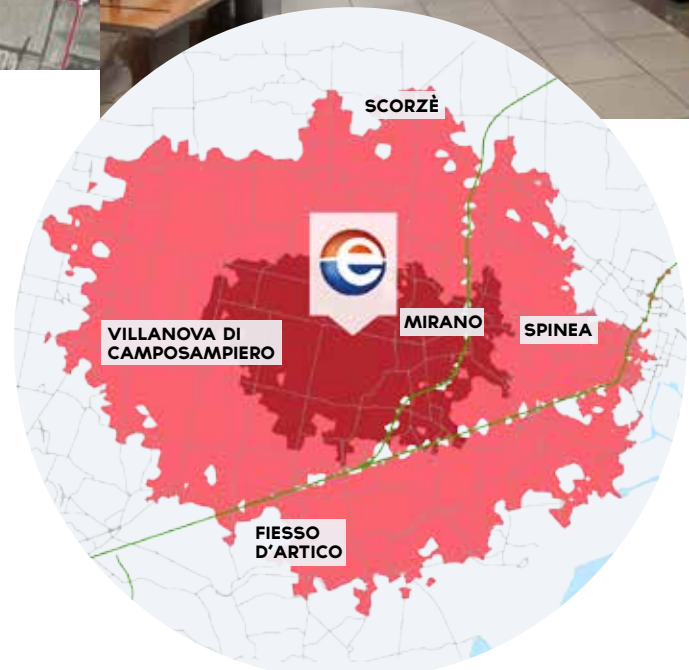

EMISFERO MIRANO

Inaugurato nel 1994, il Centro Commerciale Emisfero di Mirano si sviluppa su una superficie di circa 7.500 mq su un unico livello ed è dotato di un parcheggio di 450 posti auto che permette un comodo accesso al Centro. È frequentato ogni anno da circa 1,2 milioni di visitatori grazie alla presenza di un ipermercato Emisfero di circa 3.800 mq, 12 negozi e servizi.

Il Centro è diventato un punto di riferimento per le famiglie anche grazie ad un ricco calendario di eventi e attività di intrattenimento, in collaborazione con associazioni ed enti del territorio.

Opened in 1994, the Emisfero shopping centre in Mirano is a single-floor complex that covers a surface area of approximately 7,500 m², including a 450-space car park that provides convenient access. Every year the centre welcomes approximately 1.5 million visitors thanks to a 3,800 m² Emisfero hypermarket, 12 stores and amenities. The centre has become a landmark for families partly on account of its packed calendar of events and entertainment conducted in collaboration with local associations.