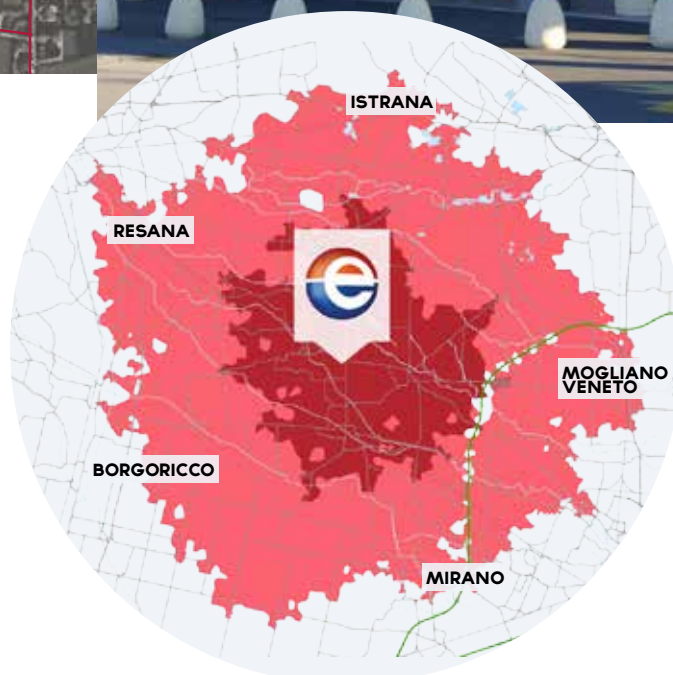

EMISFERO SCORZÈ-TREBASELEGHE

Inaugurato nel 2004 e ampliato nell'ottobre del 2013, il Centro Commerciale Emisfero di Scorzè si sviluppa su una superficie di circa 15.000 mq estesa su un unico livello ed è dotato di un ampio parcheggio con 1.300 posti auto.

È frequentato ogni anno da circa 2 milioni di visitatori, grazie alla presenza di un ipermercato Emisfero di circa 6.500 mq e di oltre 40 negozi con insegne nazionali, bar, servizi e tanti eventi e attività di intrattenimento in collaborazione con le associazioni locali.

Opened in 2004, the Emisfero Shopping centre in Scorzè was extended in October 2013 to cover a surface area of approximately 15,000 m² with a single-floor complex and a large, 1,300-space car park. Every year it welcomes approximately 2 million visitors, thanks to a 6,500 m² Emisfero hypermarket and over 40 national brand stores, bars, amenities and numerous events and entertainment activities organised in collaboration with local associations.

LOCALITÀ (PD)
TREBASELEGHE

GLA
GLA

15.000 MQ

IPERMERCATO
hypermarket

**EMISFERO
IPERMERCATO**

NEGOZI
shops

40

POSTI AUTO
parking spaces