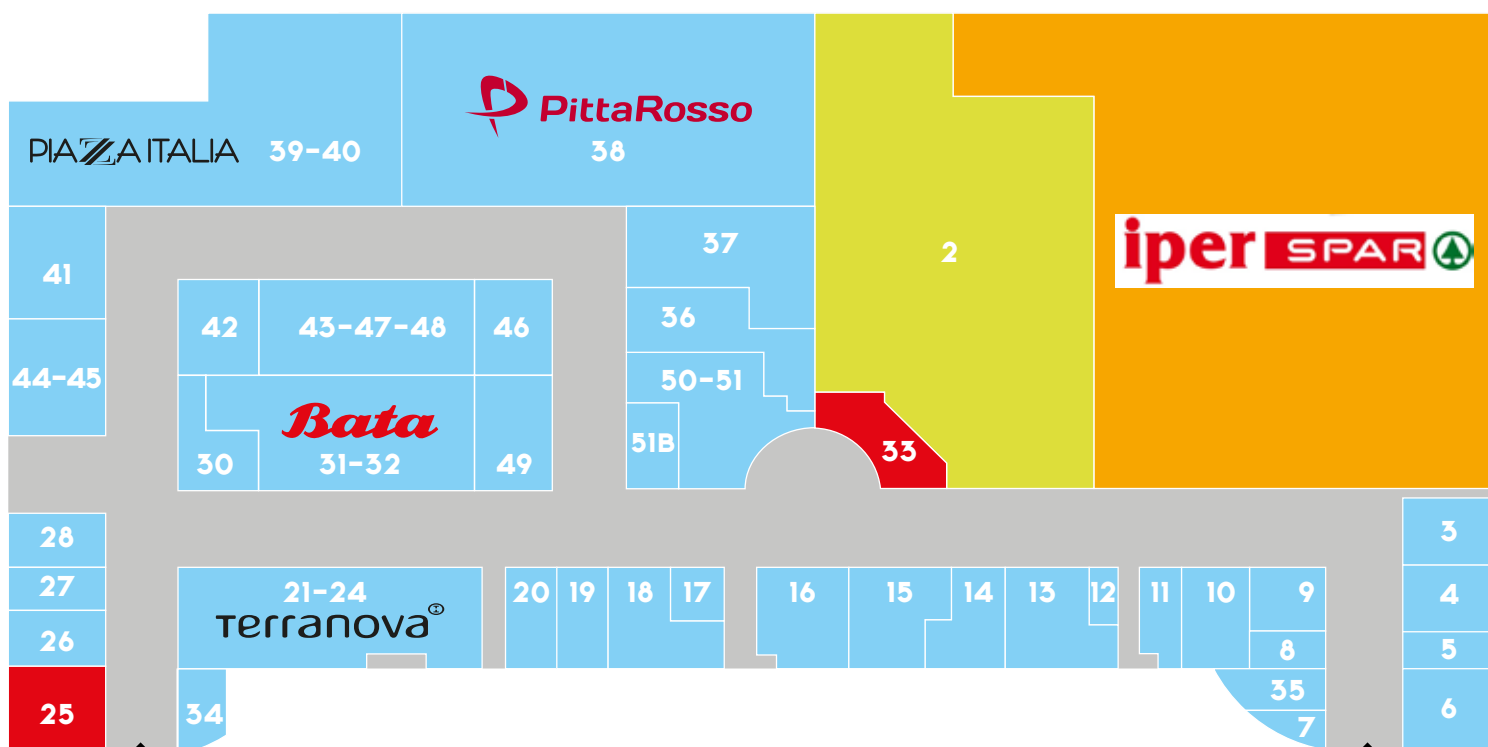

## HERACLEA

Il Centro Commerciale Heraclea si trova sulla S.S. 106 Jonica Km 422, in Località Bosco Soprano a Policoro (Matera).

Sviluppato su una superficie di 11.500 mq, Heraclea ospita un ipermercato Iperspar e 40 negozi, tra i quali spiccano brand come Pittarosso, Bata, Piazza Italia e Terranova. Completano la sua offerta comodi servizi, spazi per il tempo libero, una sala giochi e circa 1500 posti auto. Grazie alle sue caratteristiche, il Centro è diventato un destination point per tutti gli abitanti di Policoro e dintorni.

The Heraclea shopping centre is located on the S.S. 106 Jonica highway at km 422, near Bosco Soprano in Policoro (Matera). Covering a surface area of 11,500 m<sup>2</sup>, Heraclea hosts an Iperspar hypermarket and 40 stores, including well-known brands, such as Pittarosso, Bata, Piazza Italia and Terranova. Its range of services includes convenient amenities, leisure areas, an amusement arcade and approximately 1,500 parking spaces. Thanks to its special qualities, the centre has become a destination point for all the inhabitants of Policoro and the surrounding area.

**GLA**\_  
GLA

**11.500 MQ**

**IPERMERCATO**\_  
hypermarket

**IPERSPAR**

**NEGOZI**\_  
shops

**50**

**POSTI AUTO**\_  
parking spaces

**1.500**

**MEDIA ANNUA**  
**VISITATORI**\_  
average yearly visitors

**2 MILIONI CA.**

- IPERMERCATO \_ Hypermarket
- MEDIE SUPERFICI \_ Middle Surface Units
- SHOPPING E SERVIZI \_ Small Retail Units
- RISTORAZIONE \_ Food and Beverage