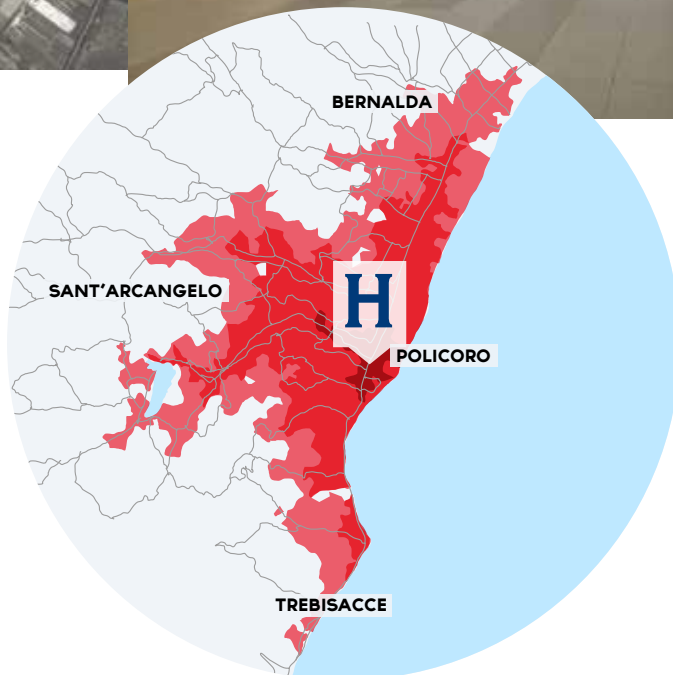

## HERACLEA

Il Centro Commerciale Heraclea si trova sulla S.S. 106 Jonica Km 422, in Località Bosco Soprano a Policoro (Matera).

Sviluppato su una superficie di 11.500 mq, Heraclea ospita un ipermercato Iperspar e 40 negozi, tra i quali spiccano brand come Pittarosso, Bata, Piazza Italia e Terranova. Completano la sua offerta comodi servizi, spazi per il tempo libero, una sala giochi e circa 1500 posti auto. Grazie alle sue caratteristiche, il Centro è diventato un destination point per tutti gli abitanti di Policoro e dintorni.

The Heraclea shopping centre is located on the S.S. 106 Jonica highway at km 422, near Bosco Soprano in Policoro (Matera). Covering a surface area of 11,500 m<sup>2</sup>, Heraclea hosts an Iperspar hypermarket and 40 stores, including well-known brands, such as Pittarosso, Bata, Piazza Italia and Terranova. Its range of services includes convenient amenities, leisure areas, an amusement arcade and approximately 1,500 parking spaces. Thanks to its special qualities, the centre has become a destination point for all the inhabitants of Policoro and the surrounding area.