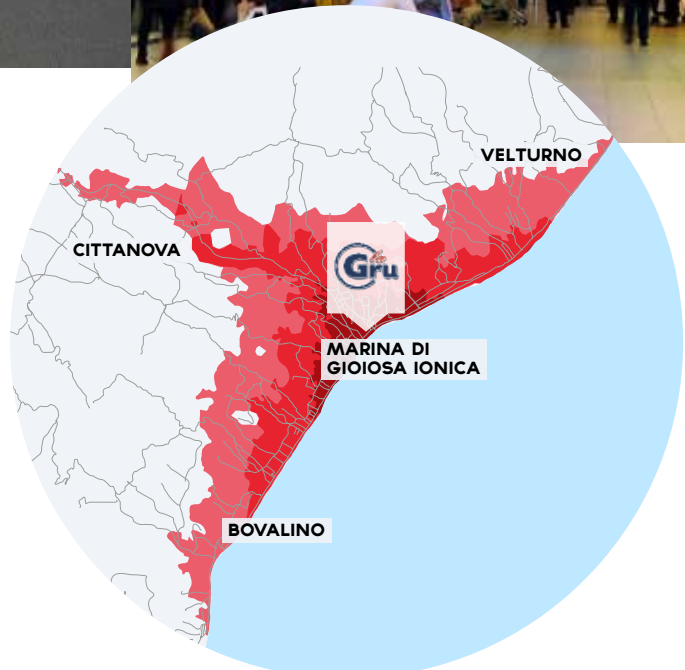

LA GRU

Il Centro Commerciale La Gru è situato presso il Comune di Siderno in provincia di Reggio Calabria. Inaugurato nel dicembre del 2001, La Gru si è affermato come uno dei più grandi e innovativi poli commerciali e del tempo libero a livello regionale. Un'offerta completa ed eventi di forte attrattività lo rendono un importante punto di riferimento per il territorio, perfettamente integrato nella realtà locale. Sviluppato su una superficie di 33.000 mq, il Centro ospita un ipermercato Iperspar e 80 negozi con importanti insegne come Euronics, Bata, OVS, Pittarosso, Piazza Italia, Tiger e Mc Donald's. Completano la tua offerta 2000 posti auto, tanti servizi e spazi per lo svago di giovani e famiglie.

The La Gru shopping centre is located near the Municipality of Siderno in the Province of Reggio Calabria. Opened in December 2001, La Gru has established itself as one of the largest and most innovative shopping and leisure centres in the whole region. Its complete range of services, attractions and events has made it an important landmark that fits perfectly into the local area. The centre covers a surface area of 33,000 m² and hosts an Iperspar hypermarket and 80 stores with important brands like Euronics, Bata, OVS, Pittarosso, Piazza Italia, Tiger and McDonald's. Its range of services includes 2,000 parking spaces, numerous amenities and leisure areas for young people and families.