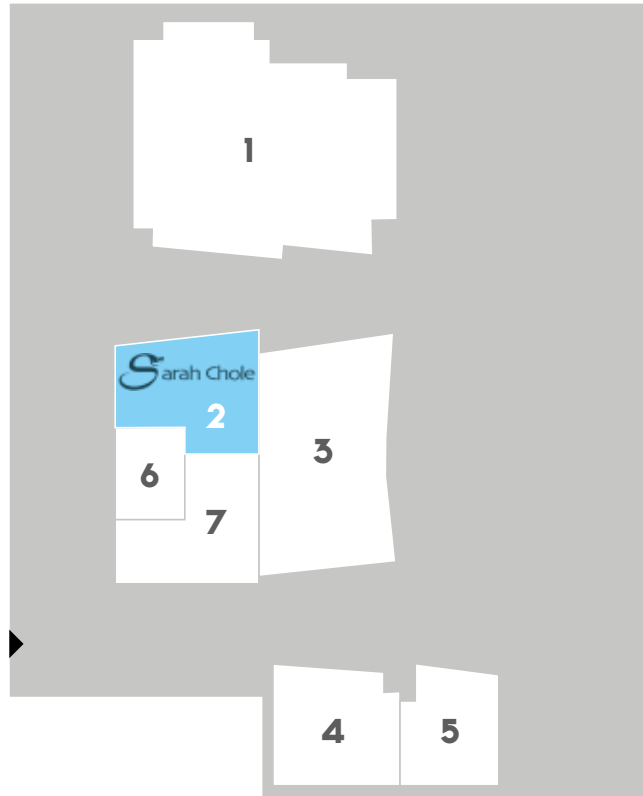

- **IPERMERCATO** _ Hypermarket
- **MEDIE SUPERFICI** _ Middle Surface Units
- **SHOPPING E SERVIZI** _ Small Retail Units
- **RISTORAZIONE** _ Food and Beverage

P_TERRA