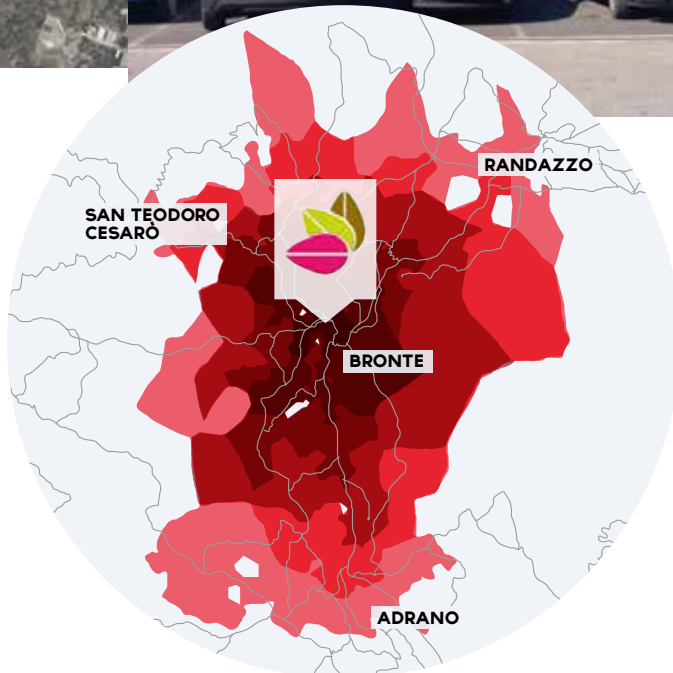

LE DRUPE

Situato alle porte di Bronte (CT), il Centro Commerciale Le Drupe offre un ambiente piacevole dove trascorrere il tempo libero tra shopping e relax. Il Centro si sviluppa su una superficie commerciale coperta di 8.500 mq e al suo interno offre un moderno supermercato e 6 negozi con un assortimento in grado di soddisfare le principali esigenze di tutta la famiglia. Le Drupe è un punto di riferimento per chi ama i centri commerciali accoglienti e raccolti, dove è possibile fare shopping e rilassarsi in un'atmosfera serena e familiare.

Located on the road into Bronte (CT), the Le Drupe shopping centre offers a pleasant atmosphere where visitors can spend their free time shopping and relaxing. Covering an indoor retail area of 8,500 m², the mall offers a modern supermarket and 6 shops with an assortment that meets the needs of all the family. Le Drupe is ideal for anyone looking for a compact, friendly shopping centre where they can shop and relax in a calm, family-friendly atmosphere.