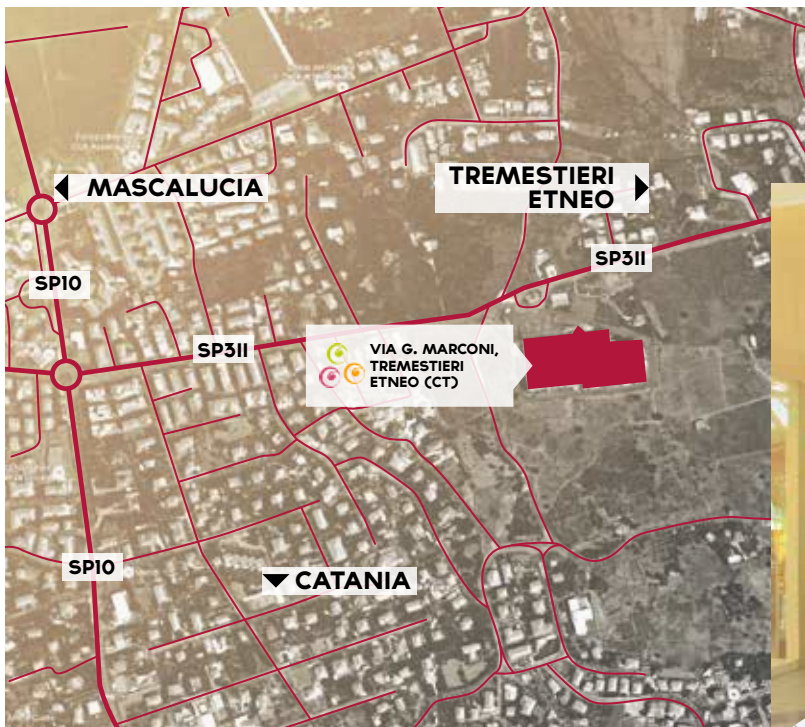

LE GINESTRE (CATANIA)

Le Ginestre, strategicamente posizionato a Tremestieri Etneo, a nord di Catania, è un Centro Commerciale accogliente dove trascorrere il tempo libero tra shopping e relax.

Offre ai suoi clienti un ipermercato e tanti negozi con un vasto assortimento di marchi e prodotti di qualità, che soddisfano le esigenze di tutta la famiglia. Inoltre propone eventi e animazioni di qualità, dedicati a grandi e bambini. Aperto tutti i giorni, comprese le domeniche, è un punto di riferimento per chi cerca un Centro completo ma non caotico, capace di sorprendere ma senza stress.

Strategically positioned in Tremestieri Etneo, just to the north of Catania, Le Ginestre is an attractive shopping centre where visitors can spend their free time shopping and relaxing.

The mall offers a hypermarket and numerous stores with a vast assortment of high quality products and brands that meets the needs of the entire family. It also organises quality events and entertainment for adults and children. Open every day, including Sundays, Le Ginestre is ideal for anyone looking for a shopping centre that has everything, but is never chaotic and amazes its customers without stressing them.

LOCALITÀ (CT)
TREMESTIERI
ETNEO

GLA _ GLA	13.000 MQ
IPERMERCATO _ hypermarket	IPERCOOP
NEGOZI _ shops	25
POSTI AUTO _ parking spaces	950
MEDIA ANNUA VISITATORI _ average yearly visitors	1,5 MILIONI CA.