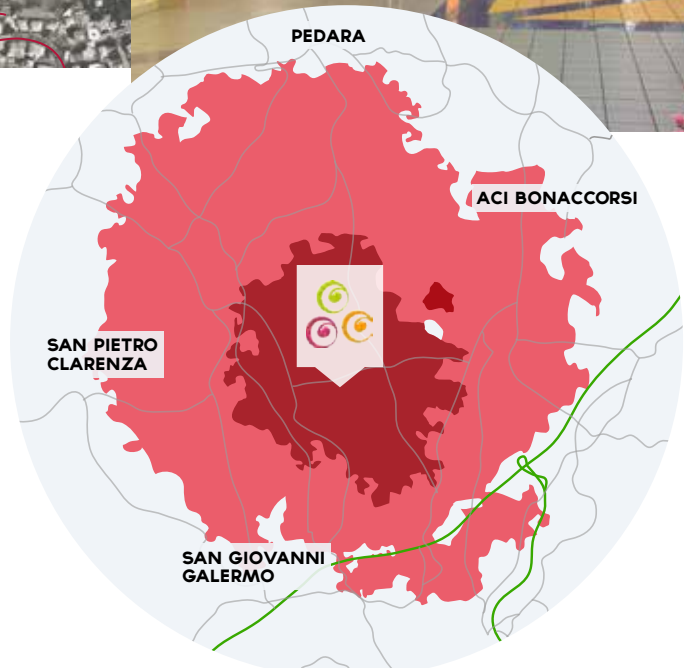

LE GINESTRE (CATANIA)

Le Ginestre, strategicamente posizionato a Tremestieri Etneo, a nord di Catania, è un Centro Commerciale accogliente dove trascorrere il tempo libero tra shopping e relax.

Offre ai suoi clienti un ipermercato e tanti negozi con un vasto assortimento di marchi e prodotti di qualità, che soddisfano le esigenze di tutta la famiglia. Inoltre propone eventi e animazioni di qualità, dedicati a grandi e bambini. Aperto tutti i giorni, comprese le domeniche, è un punto di riferimento per chi cerca un Centro completo ma non caotico, capace di sorprendere ma senza stress.

Strategically positioned in Tremestieri Etneo, just to the north of Catania, Le Ginestre is an attractive shopping centre where visitors can spend their free time shopping and relaxing.

The mall offers a hypermarket and numerous stores with a vast assortment of high quality products and brands that meets the needs of the entire family. It also organises quality events and entertainment for adults and children. Open every day, including Sundays, Le Ginestre is ideal for anyone looking for a shopping centre that has everything, but is never chaotic and amazes its customers without stressing them.

LOCALITÀ (CT)
TREMESTIERI
ETNEO

GLA _ GLA	13.000 MQ
IPERMERCATO _ hypermarket	IPERCOOP
NEGOZI _ shops	25
POSTI AUTO _ parking spaces	950
MEDIA ANNUA VISITATORI _ average yearly visitors	1,5 MILIONI CA.