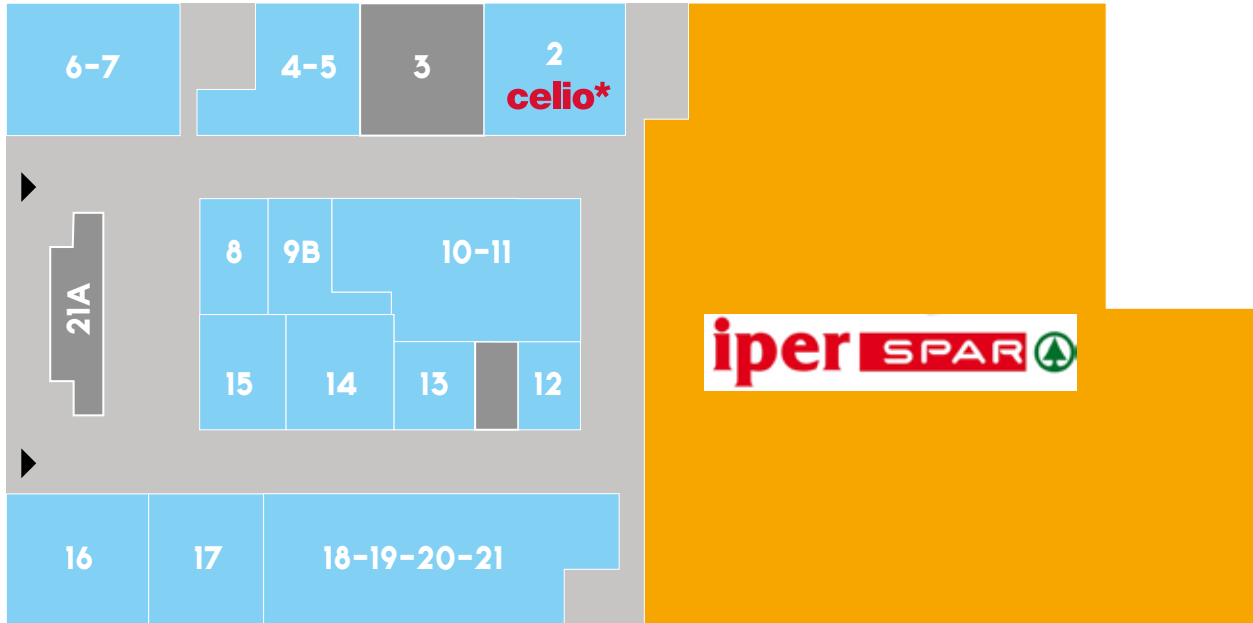

- IPERMERCATO _ Hypermarket
- MEDIE SUPERFICI _ Middle Surface Units
- SHOPPING E SERVIZI _ Small Retail Units
- RISTORAZIONE _ Food and Beverage

P_TERRA