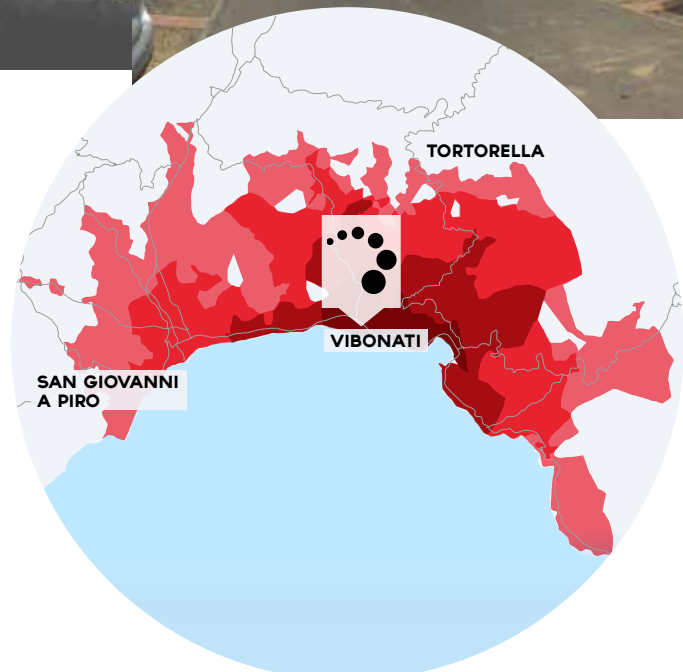

GLA_ GLA	42.000 MQ
IPERMERCATO_ hypermarket	IPERSPAR
NEGOZI_ shops	40
POSTI AUTO_ parking spaces	700
MEDIA ANNUA VISITATORI_ average yearly visitors	1,5 MILIONI CA.