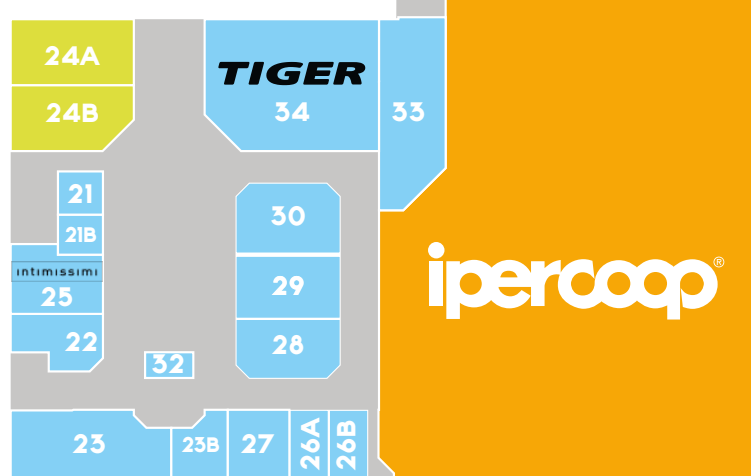

- IPERMERCATO _ Hypermarket
- MEDIE SUPERFICI _ Middle Surface Units
- SHOPPING E SERVIZI _ Small Retail Units
- RISTORAZIONE _ Food and Beverage

DIRECTORY

02. OVIESSE
04. ADRIANO CALZATURE
05. CART & TAB
06. ZUCCHI
- 06B. KIKO MAKE UP
07. NERO GARDINI
08. OPTISSIMO
09. ECCO GEGE GELATERIA
11. IL RE DEI GIORNALI
12. STROILU ORO
13. COMPAGNIA DELLA BELLEZZA
14. IL FOTOGRAMMA
15. BLU OCEAN LAVANDERIA
- 15A. SOS SARTORIA
- 15B. BANCOMAT
16. CARPISA
18. TEMPODORO
19. MANIMANIA
20. CHICCO D'ORO
21. NATURALIA ERBORISTERIA
- 21B. LE FATE ACCESSORI
22. CALZEDONIA
23. LA GARDENIA
- 24A. CELIO
- 24B. TEZENIS
25. INTIMISSIMI
28. KASANOVA
29. BLOCCO 31
30. SORBINO
32. PARAFARMACIA
33. TALLY WEJL
34. TIGER
- G01. EURONICS
- M01+04. THE B YELLOW ABB.
- M02. BENETTON
- M06. PITTAROSSO
01. LOVE WORLD PET
03. MONDADORI
04. 012BENETTON
- 04B. PUFF
05. EQUIVALENZA
06. SISLEY
08. DOMUS BET
10. ZETA
11. ZUIKI
12. LAPISLAZZULI PELLETTERIA
14. PETALI ACCESSORI
16. PROFUMIA
- R01. ITALIAN FOOD RISTORAZIONE

P_TERRA

P_1

AREA ESTERNA