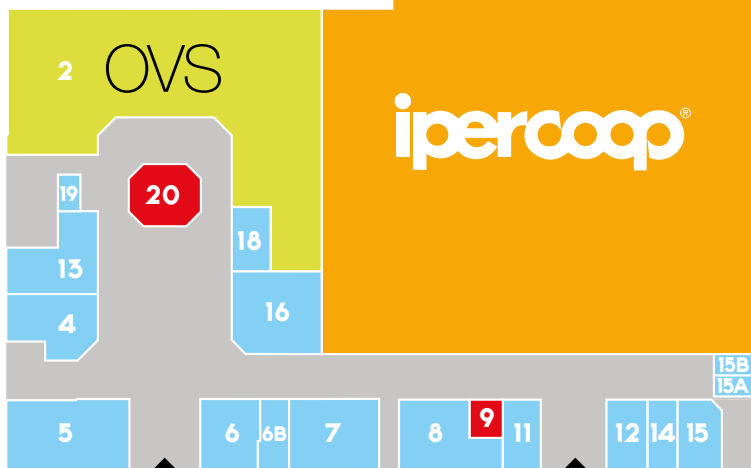

- IPERMERCATO _ Hypermarket
- MEDIE SUPERFICI _ Middle Surface Units
- SHOPPING E SERVIZI _ Small Retail Units
- RISTORAZIONE _ Food and Beverage

DIRECTORY

02. OVIESSE
04. ADRIANO CALZATURE
05. CART & TAB
06. ZUCCHI
- 06B. KIKO MAKE UP
07. NERO GARDINI
08. OPTISSIMO
09. ECCO GEGE GELATERIA
11. IL RE DEI GIORNALI
12. STROILU ORO
13. COMPAGNIA DELLA BELLEZZA
14. IL FOTOGRAMMA
15. BLU OCEAN LAVANDERIA
- 15A. SOS SARTORIA
- 15B. BANCOMAT
16. CARPISA
18. TEMPODORO
19. MANIMANIA
20. CHICCO D'ORO
21. NATURALIA ERBORISTERIA
- 21B. LE FATE ACCESSORI
22. CALZEDONIA
23. LA GARDENIA
- 24A. CELIO
- 24B. TEZENIS
25. INTIMISSIMI
28. KASANOVA
29. BLOCCO 31
30. SORBINO
32. PARAFARMACIA
33. TALLY WEJL
34. TIGER
- G01. EURONICS
- M01+04. THE B YELLOW ABB.
- M02. BENETTON
- M06. PITTAROSSO
01. LOVE WORLD PET
03. MONDADORI
04. 012BENETTON
- 04B. PUFF
05. EQUIVALENZA
06. SISLEY
08. DOMUS BET
10. ZETA
11. ZUIKI
12. LAPISLAZZULI PELLETTERIA
14. PETALI ACCESSORI
16. PROFUMIA
- R01. ITALIAN FOOD RISTORAZIONE

P_TERRA