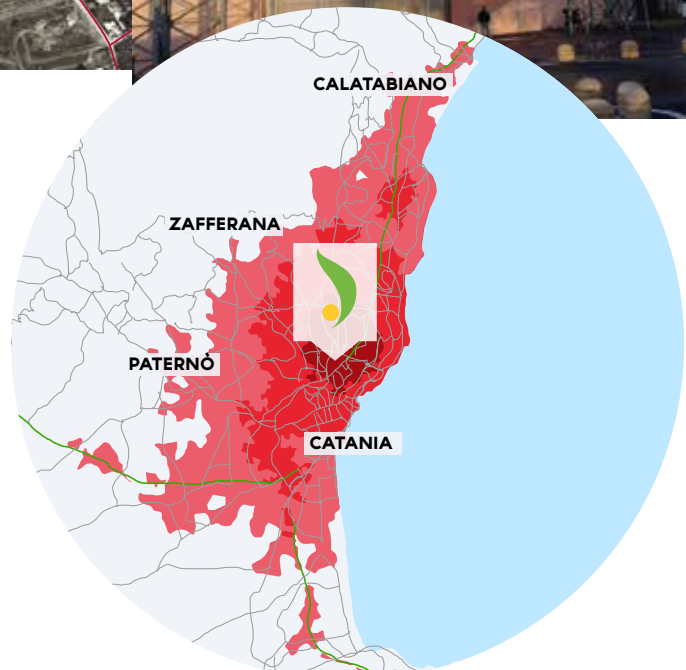

GLA _
GLA

27.000 MQ

IPERMERCATO _
hypermarket

IPERCOOP

NEGOZI _
shops

62

POSTI AUTO _
parking spaces

2.500

MEDIA ANNUA
VISITATORI _
average yearly visitors

4 MILIONI CA.