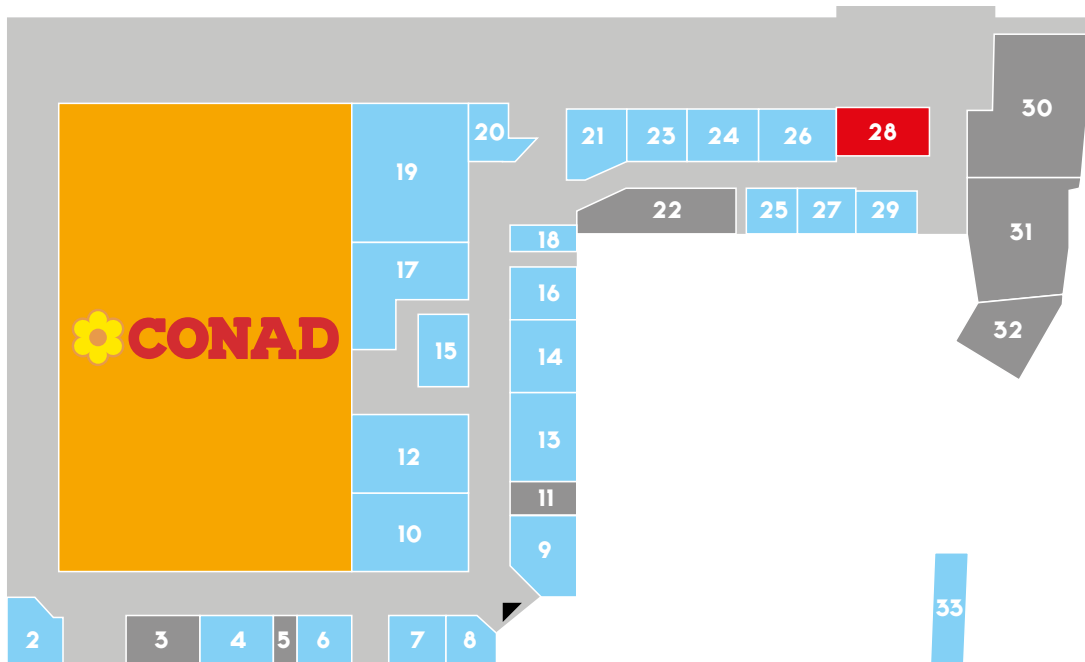

- **IPERMERCATO**_Hypermarket
- **MEDIE SUPERFICI**_Middle Surface Units
- **SHOPPING E SERVIZI**_ Small Retail Units
- **RISTORAZIONE**_ Food and Beverage

P_TERRA