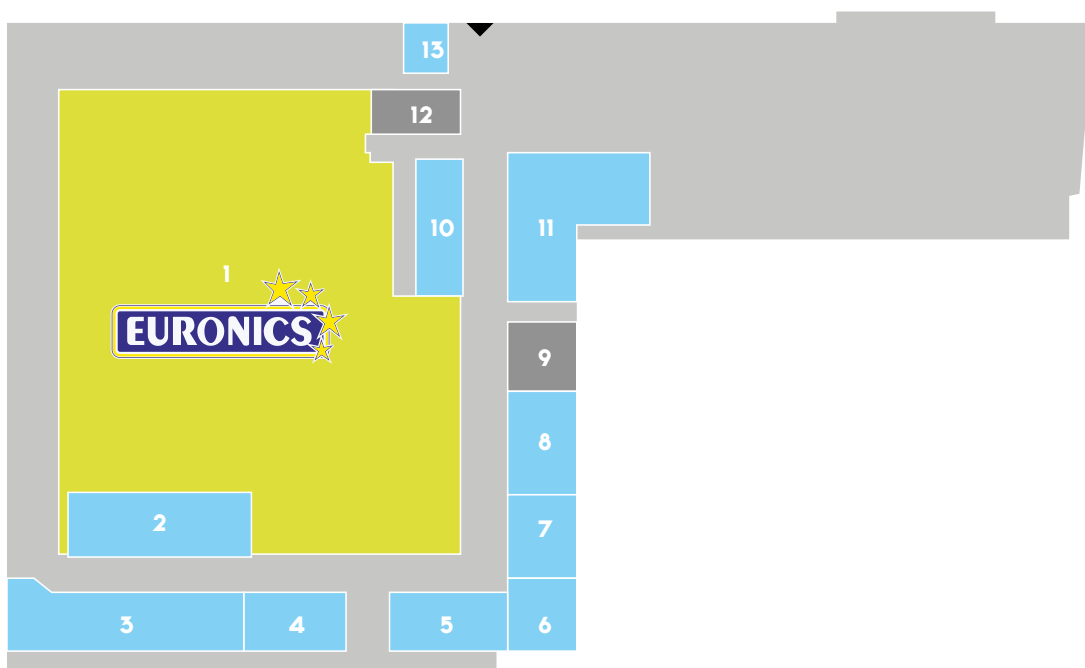

P_2

DIRECTORY

02. CLICK EUROPE	15. MIRIADÉ	26. CARPISA	06. HAIR STUDIO SANDRO
04. GIOIELLERIA ANNA ORO	16. LOW DESIGN	28. ORIENTE BAR	07. KING
06. IT STYLE	17. CYCLEBAND	29. IL CILINDRO	08. ORIGINAL MARINES
07. MASCARO UOMO	18. PENELOPE DETAILS	33. PLANET PIANTE	10. PRIMADONNA
08. ME4ME	19. COTTON & SILK	01. EURONICS	11. SENSATION
09. IT'S ELITE	20. VELVET	02. PRIMIGI IG&CO	13. MASCARO STORY
10. SORBINO	21. DORABELLA	03. PROSSIMA APERTURA	CONAD
12. JENNYFER	23. CACHE CACHE	04. 5TH AVENUE	
13. YAMAMAY	24. CACHE CACHE	05. OTTICA LUPPINO	
14. NICE!	25. EL CHARRO