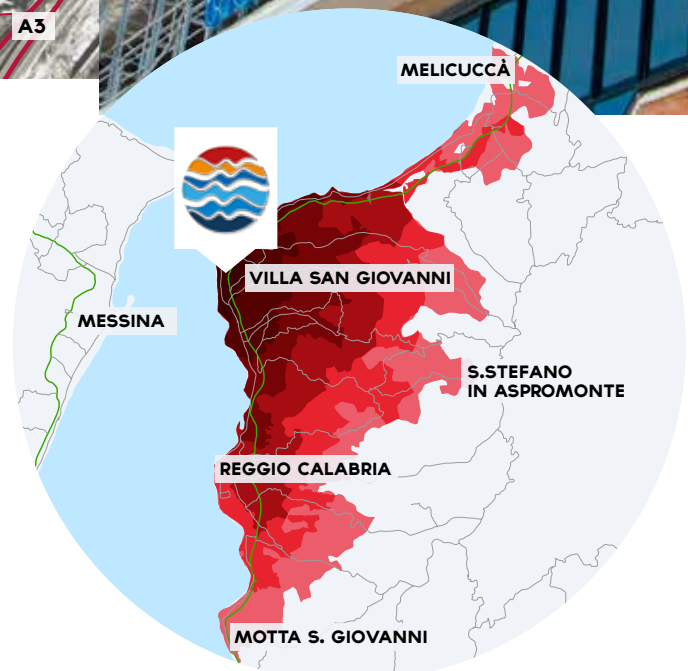

PERLA DELLO STRETTO

Il Centro Commerciale Perla dello Stretto si trova nel versante nord di Villa San Giovanni (Reggio Calabria) e si estende su una superficie commerciale di 13.600 mq. La Perla dello Stretto, più che un semplice centro commerciale, è una struttura da vivere a 360° tra shopping e molto altro. La Galleria ospita due grandi superfici di vendita - un supermercato Conad e lo specialista dell'elettronica Euronics - ma anche bar e tanti negozi delle migliori marche con un assortimento che spazia dalla moda alla bellezza, dalle calzature agli accessori. Completano la sua offerta un comodo parcheggio e un'area bimbi per i più piccoli.

The Perla dello Stretto shopping centre is located just to the north of Villa San Giovanni (Reggio Calabria). Covering a retail area of 13,600 m², the Perla dello Stretto is more than just a mall, it is a structure offering a 360° experience of shopping and much more. The mall offers two major retail spaces, a Conad supermarket and a Euronics electronics store, as well as bars and top brand shops offering a vast retail assortment from fashion to beauty care, and footwear to accessories. A convenient car park and a kids' play area complete the centre's range of services.