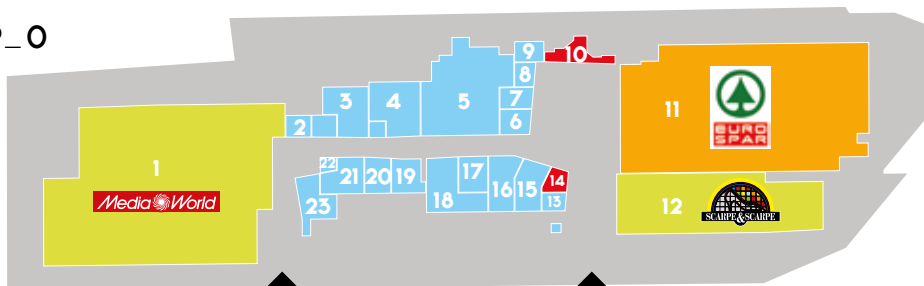

- █ **IPERMERCATO** _ Hypermarket
- █ **MEDIE SUPERFICI** _ Middle Surface Units
- █ **SHOPPING E SERVIZI** _ Small Retail Units
- █ **RISTORAZIONE** _ Food and Beverage

P_3

P_2

P_1

P_0

P_-1

DIRECTORY

001. DOGAT PETSHOP	219. NAUI OTTICA
002. LAVANDERIA SELF SERVICE	220. ZUIKI
003. CENTRO ESTETICO	221. INTIMISSIMI
004. LAVA E CUCE	222. CALZEDONIA
	223. STROILI ORO
101. SCARPE & SCARPE	301. STRADIVARIUS
102. EUROSAPAR	302. PULL & BEAR
103. BAR TABACCHI	304. BERSHKA
105. THE HAIR SHOP	306. PANDORA GIOIELLI
106. L'ERBOLARIO	307. VODAFONE
107. PFIFF TOYS	308. TRE STORE
109. ATHESIA LIBRI	308B. WIND
111. KASANOVA	309. TIM
115. EQUI PARAFARMACIA	310. C HOUSE BAR
116. TEMPORARY	311. DEN STORE
118. BIALETTI	312. IMPERIAL
119. J'AI ME ARREDO	313A. CONBIPEL UOMO
120. JEAN LOUIS DAVID	313B. S. OLIVER
121. LIMONI PROFUMERIE	314. DESIGUAL
122. BIJOU BRIGITTE	315. CHICCO
123. KIKO MAKE UP	316. DECATHLON
124. EISENBERG OTTICA	316B. TEMPORARY
125. I CREAM GELATERIE	317. RINASCIMENTO
126. FIORI DESIGUAL	318. GEOX
	319. SCORPION BAY
201. SCARPE & SCARPE	320. SIRMONEY
202. SORELLE RAMONDA	321. TIMBERLAND - NAPAPLURI
203. TEMPORARY	222. VANS
204. GAME STOP	223. 9 ONCE
205. GAME STOP ACCESSORI	324. FREDI YOGURTERIA
207. CLAYTON	325. LOACKER PASTICCERIA
208. PRIMA DONNA	401. U.C.I. CINEMA
209. TEZENIS	402. OLD WILD WEST
210. OKAIDI BIMBO	403. SUBWAY
211. FIORELLA RUBINO	404. SUSHIKO
212. DOMI ARREDO CASA	405. PIZZERIA
214. DECATHLON	406. LA PIADINERIA
215. NAME IT BIMBO	407. MC DONALD'S
216. LOVABLE	408. BISTRÒ20 LOUNGE BAR
217. STREET ONE	409. KUNI KIDS - AREA BIMBI
218. CECIL