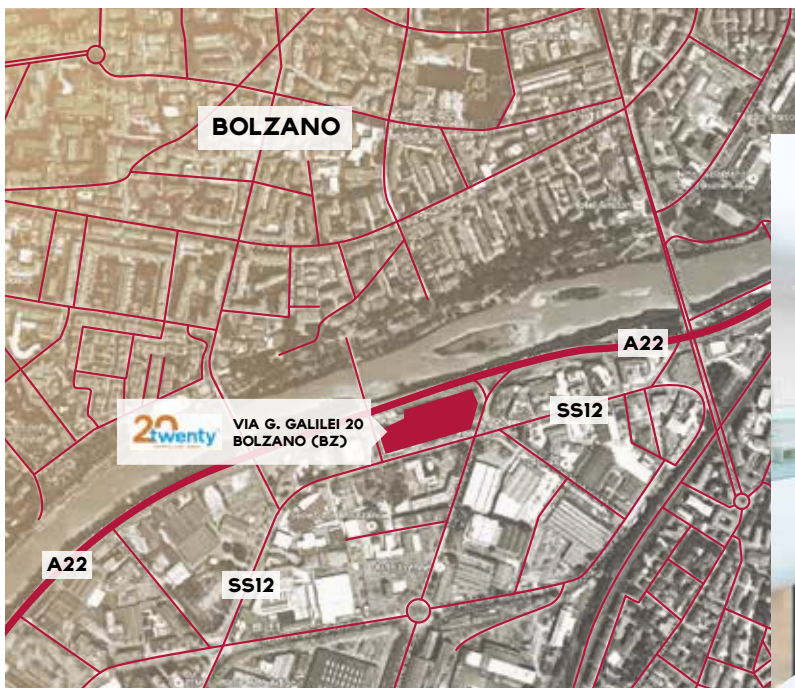

TWENTY

Il Centro Commerciale Twenty è ubicato nel cuore della città di Bolzano, a meno di 2 km dal centro storico. È facilmente raggiungibile in auto da tutti i comuni della provincia, grazie al collegamento con il vicino casello autostradale di Bolzano sud e alla viabilità a scorrimento veloce. È comodamente accessibile da tutti gli abitanti di Bolzano anche con i mezzi pubblici e in bicicletta, attraverso una vasta rete di piste ciclopedonali. Il Centro, sviluppato su più livelli, è stato ampliato nel 2015 e offre oltre 80 attività a marchio nazionale ed internazionale, tra cui il primo Decathlon della regione, un'ampia scelta di ristorazione e un cinema multisala con proiezioni in lingua italiana e tedesca. Il parcheggio multipiano ospita 1.000 posti auto, tutti coperti.

The Twenty shopping centre is located in the heart of the city of Bolzano, less than 2 km from the historical centre. It is within easy driving distance of all the municipalities in the province thanks to its connections to the nearby Bolzano Sud motorway toll booth and high speed road network. It is also easy to reach by public transport or bike from Bolzano thanks to a vast network of cycle and pedestrian paths. The multi-storey centre was extended in 2015 and offers over 80 national and international brand stores, including the first Decathlon in the region, a wide range of bars and restaurants and a multiplex cinema with films in Italian and German. The multi-storey car park offers 1,000 parking spaces, all of them indoor.

LOCALITÀ (BZ)
BOLZANO

| | |
|--|----------------------|
| GLA _ GLA | 30.000 MQ |
| IPERMERCATO _ hypermarket | EUROSPAR |
| NEGOZI _ shops | 80 |
| POSTI AUTO _ parking spaces | 1000 |
| MEDIA ANNUA VISITATORI _ average yearly visitors | 5 MILIONI CA. |