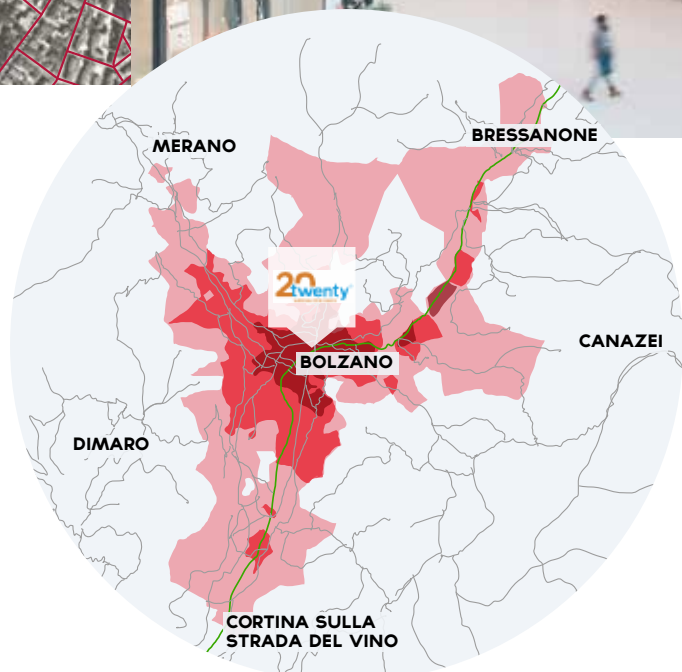

The Twenty shopping centre is located in the heart of the city of Bolzano, less than 2 km from the historical centre. It is within easy driving distance of all the municipalities in the province thanks to its connections to the nearby Bolzano Sud motorway toll booth and high speed road network. It is also easy to reach by public transport or bike from Bolzano thanks to a vast network of cycle and pedestrian paths. The multi-storey centre was extended in 2015 and offers over 80 national and international brand stores, including the first Decathlon in the region, a wide range of bars and restaurants and a multiplex cinema with films in Italian and German. The multi-storey car park offers 1,000 parking spaces, all of them indoor.

GLA _ GLA	30.000 MQ
IPERMERCATO _ hypermarket	EUROSPAR
NEGOZI _ shops	80
POSTI AUTO _ parking spaces	1000
MEDIA ANNUA VISITATORI _ average yearly visitors	5 MILIONI CA.