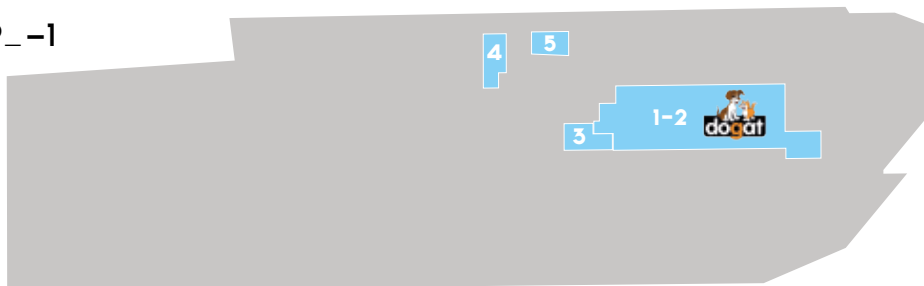

- █ **IPERMERCATO** _ Hypermarket
- █ **MEDIE SUPERFICI** _ Middle Surface Units
- █ **SHOPPING E SERVIZI** _ Small Retail Units
- █ **RISTORAZIONE** _ Food and Beverage

P_3

P_2

P_1

P_0

P_-1

DIRECTORY

001. DOGAT PETSHOP	219. NAUI OTTICA
002. LAVANDERIA SELF SERVICE	220. ZUIKI
003. CENTRO ESTETICO	221. INTIMISSIMI
004. LAVA E CUCE	222. CALZEDONIA
	223. STROILI ORO
101. SCARPE & SCARPE	301. STRADIVARIUS
102. EUROSAPAR	302. PULL & BEAR
103. BAR TABACCHI	304. BERSHKA
105. THE HAIR SHOP	306. PANDORA GIOIELLI
106. L'ERBOLARIO	307. VODAFONE
107. PFIFF TOYS	308. TRE STORE
109. ATHESIA LIBRI	308B. WIND
111. KASANOVA	309. TIM
115. EQUI PARAFARMACIA	310. C HOUSE BAR
116. TEMPORARY	311. DEN STORE
118. BIALETTI	312. IMPERIAL
119. J'AI ME ARREDO	313A. CONBIPEL UOMO
120. JEAN LOUIS DAVID	313B. S. OLIVER
121. LIMONI PROFUMERIE	314. DESIGUAL
122. BIJOU BRIGITTE	315. CHICCO
123. KIKO MAKE UP	316. DECATHLON
124. EISENBERG OTTICA	316B. TEMPORARY
125. I CREAM GELATERIE	317. RINASCIMENTO
126. FIORI DESIGUAL	318. GEOX
	319. SCORPION BAY
201. SCARPE & SCARPE	320. SIRMONEY
202. SORELLE RAMONDA	321. TIMBERLAND - NAPAPLURI
203. TEMPORARY	222. VANS
204. GAME STOP	223. 9 ONCE
205. GAME STOP ACCESSORI	324. FREDI YOGURTERIA
207. CLAYTON	325. LOACKER PASTICCERIA
208. PRIMA DONNA	401. U.C.I. CINEMA
209. TEZENIS	402. OLD WILD WEST
210. OKAIDI BIMBO	403. SUBWAY
211. FIORELLA RUBINO	404. SUSHIKO
212. DOMI ARREDO CASA	405. PIZZERIA
214. DECATHLON	406. LA PIADINERIA
215. NAME IT BIMBO	407. MC DONALD'S
216. LOVABLE	408. BISTRÒ20 LOUNGE BAR
217. STREET ONE	409. KUNI KIDS - AREA BIMBI
218. CECIL