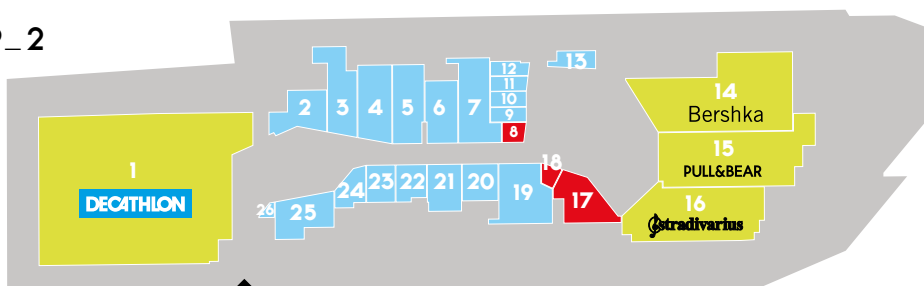

- █ **IPERMERCATO** _ Hypermarket
- █ **MEDIE SUPERFICI** _ Middle Surface Units
- █ **SHOPPING E SERVIZI** _ Small Retail Units
- █ **RISTORAZIONE** _ Food and Beverage

P_3

P_2

P_1

P_0

P_-1

DIRECTORY

001. DOGAT PETSHOP	219. NAUI OTTICA
002. LAVANDERIA SELF SERVICE	220. ZUIKI
003. CENTRO ESTETICO	221. INTIMISSIMI
004. LAVA E CUCE	222. CALZEDONIA
	223. STROILI ORO
101. SCARPE & SCARPE	301. STRADIVARIUS
102. EUROSAPAR	302. PULL & BEAR
103. BAR TABACCHI	304. BERSHKA
105. THE HAIR SHOP	306. PANDORA GIOIELLI
106. L'ERBOLARIO	307. VODAFONE
107. PFIFF TOYS	308. TRE STORE
109. ATHESIA LIBRI	308B. WIND
111. KASANOVA	309. TIM
115. EQUI PARAFARMACIA	310. C HOUSE BAR
116. TEMPORARY	311. DEN STORE
118. BIALETTI	312. IMPERIAL
119. J'AI ME ARREDO	313A. CONBIPEL UOMO
120. JEAN LOUIS DAVID	313B. S. OLIVER
121. LIMONI PROFUMERIE	314. DESIGUAL
122. BIJOU BRIGITTE	315. CHICCO
123. KIKO MAKE UP	316. DECATHLON
124. EISENBERG OTTICA	316B. TEMPORARY
125. I CREAM GELATERIE	317. RINASCIMENTO
126. FIORI DESIGUAL	318. GEOX
	319. SCORPION BAY
201. SCARPE & SCARPE	320. SIRMONEY
202. SORELLE RAMONDA	321. TIMBERLAND - NAPAPLURI
203. TEMPORARY	222. VANS
204. GAME STOP	223. 9 ONCE
205. GAME STOP ACCESSORI	324. FREDI YOGURTERIA
207. CLAYTON	325. LOACKER PASTICCERIA
208. PRIMA DONNA	401. U.C.I. CINEMA
209. TEZENIS	402. OLD WILD WEST
210. OKAIDI BIMBO	403. SUBWAY
211. FIORELLA RUBINO	404. SUSHIKO
212. DOMI ARREDO CASA	405. PIZZERIA
214. DECATHLON	406. LA PIADINERIA
215. NAME IT BIMBO	407. MC DONALD'S
216. LOVABLE	408. BISTRÒ20 LOUNGE BAR
217. STREET ONE	409. KUNI KIDS - AREA BIMBI
218. CECIL